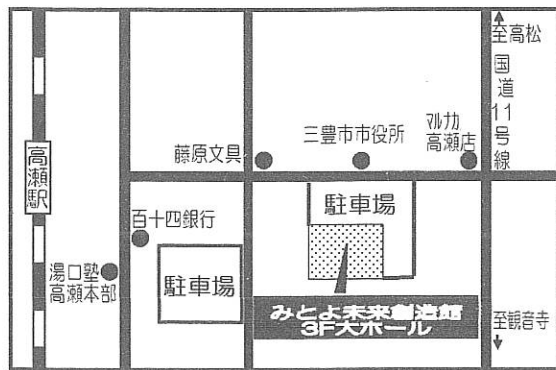

### 記

【対象】：小学5年生～中学3年生本人またはその保護者

（塾生以外の保護者の方で、もし参加希望がありましたら、申込書の知人参加欄にご記入下さい。）

開催日	場所および時間	対象地区
第1回 6月10日(日)	みとよ未来創造館 (高瀬町) 3階大ホール(旧農村環境改善センター) 午前10:30 ~ 12:00	高瀬・三野・詫間・豊中・仁尾 丸亀・まんのう・その他全域
第2回 6月10日(日)	観音寺グランドホテル (観音寺市) 1階ローズの間 午後2:00 ~ 3:30	観音寺・大野原・豊浜・山本 財田・豊中・仁尾・その他全域

（上記の対象地区の日程が合わない場合は、ご都合に合わせてお申し込み下さい。）

【みとよ未来創造館】

※みとよ未来創造館正面入口付近には駐車できません。

【観音寺グランドホテル】